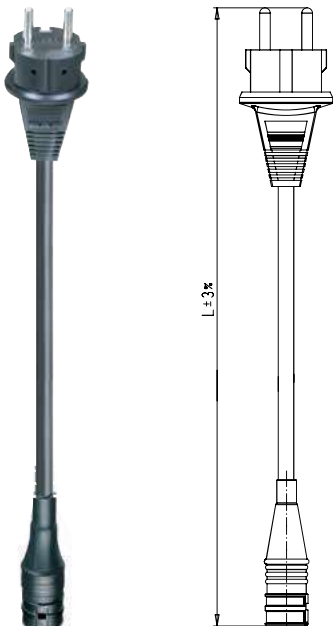

# Konfektionierte Leitungen

Leitung 3 x 1,5 mm<sup>2</sup>; 20 A

Bemessungsdaten		Zugentlastung	Schrumpfschlauch
Aderenden (bei offenem Leitungsende)	ultraschallverdichtet	Verriegelung	integriert
Abmantellänge (bei offenem Leitungsende)	35 mm	Farbe Leitung	schwarz
Abisolierlänge (bei offenem Leitungsende)	9 mm	Farbe Schrumpfschlauch	schwarz

## Netz-Anschlussleitung

RST20i3 Stecker – Schukokupplung

**250V  
schwarz**

Leitung	Länge m	Bestell-Nummer.
<b>Gummischlauch-Leitung</b> <b>H07RN-F</b> halogenhaltig	0,5	99.719.0000.7
	1	
	2	weitere Längen
	3	auf Anfrage
	4	
	5	

## Netz-Anschlussleitung

Stecker: Schukostecker – Buchse: **RST**<sup>®</sup>

**250V  
grau**

Leitung	Länge m	Bestell-Nummer
<b>PVC-Leitung</b> <b>H05VV-F</b> halogenhaltig	1,5	99.714.0000.7
	2,5	99.715.0000.7

**250V  
schwarz**

Leitung	Länge m	Bestell-Nummer
<b>Gummischlauch-Leitung</b> <b>H07RN-F</b> halogenhaltig	1,5	99.712.0000.7
	2,5	99.713.0000.7
	4	99.716.0000.7
	5	99.718.0000.7
	8	99.717.0000.7