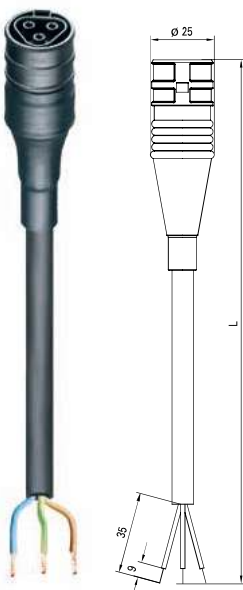

Konfektionierte Leitungen

Leitung 3 x 2,5 mm²; 20 A

Bemessungsdaten		Zugentlastung	Schrumpfschlauch
Aderenden (bei offenem Leitungsende)	ultraschallverdichtet	Verriegelung	integriert
Abmantellänge (bei offenem Leitungsende)	35 mm	Farbe Leitung	schwarz
Abisolierlänge (bei offenem Leitungsende)	9 mm	Farbe Schrumpfschlauch	schwarz

Verbindungsleitungen Buchse – Stecker

Leitung	Länge m	Bestell-Nummer	Bestell-Nummer
PVC-Leitung H05VV-F halogenhaltig	1	96.233.1000.1	96.233.1001.7
	2	96.233.2000.1	96.233.2001.7
	3	96.233.3000.1	96.233.3001.7
	4	96.233.4000.1	96.233.4001.7
	5	96.233.5000.1	96.233.5001.7
	6	96.233.6000.1	96.233.6001.7
	7	96.233.7000.1	96.233.7001.7
	8	96.233.8000.1	96.233.8001.7

Leitung	Länge m	Bestell-Nummer	Bestell-Nummer
Gummischlauch-Leitung H07RN-F halogenhaltig	1	96.233.1030.1	96.233.1031.7
	2	96.233.2030.1	96.233.2031.7
	3	96.233.3030.1	96.233.3031.7
	4	96.233.4030.1	96.233.4031.7
	5	96.233.5030.1	96.233.5031.7
	6	96.233.6030.1	96.233.6031.7
	7	96.233.7030.1	96.233.7031.7
	8	96.233.8030.1	96.233.8031.7

Anschlussleitungen Buchse – freies Ende

Leitung	Länge m	Bestell-Nummer	Bestell-Nummer
PVC-Leitung H05VV-F halogenhaltig	1	96.233.1003.1	96.233.1005.7
	2	96.233.2003.1	96.233.2005.7
	3	96.233.3003.1	96.233.3005.7
	4	96.233.4003.1	96.233.4005.7
	5	96.233.5003.1	96.233.5005.7
	6	96.233.6003.1	96.233.6005.7
	7	96.233.7003.1	96.233.7005.7
	8	96.233.8003.1	96.233.8005.7