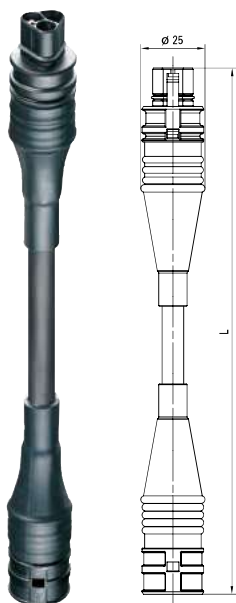

Konfektionierte Leitungen

Leitung 3 x 2,5 mm²; 20 A

Bemessungsdaten		Zugentlastung	Schrumpfschlauch
Aderenden (bei offenem Leitungsende)	ultraschallverdichtet	Verriegelung	integriert
Abmantellänge (bei offenem Leitungsende)	35 mm	Farbe Leitung	schwarz
Abisolierlänge (bei offenem Leitungsende)	9 mm	Farbe Schrumpfschlauch	schwarz

Verbindungsleitungen Buchse – Stecker

Leitung	Länge m	Bestell-Nummer	Bestell-Nummer
PVC-Leitung H05VV-F halogenhaltig	1	96.233.1000.1	96.233.1001.7
	2	96.233.2000.1	96.233.2001.7
	3	96.233.3000.1	96.233.3001.7
	4	96.233.4000.1	96.233.4001.7
	5	96.233.5000.1	96.233.5001.7
	6	96.233.6000.1	96.233.6001.7
	7	96.233.7000.1	96.233.7001.7
	8	96.233.8000.1	96.233.8001.7

Leitung	Länge m	Bestell-Nummer	Bestell-Nummer
Gummischlauch-Leitung H07RN-F halogenhaltig	1	96.233.1030.1	96.233.1031.7
	2	96.233.2030.1	96.233.2031.7
	3	96.233.3030.1	96.233.3031.7
	4	96.233.4030.1	96.233.4031.7
	5	96.233.5030.1	96.233.5031.7
	6	96.233.6030.1	96.233.6031.7
	7	96.233.7030.1	96.233.7031.7
	8	96.233.8030.1	96.233.8031.7

Anschlussleitungen Buchse – freies Ende

Leitung	Länge m	Bestell-Nummer	Bestell-Nummer
PVC-Leitung H05VV-F halogenhaltig	1	96.233.1003.1	96.233.1005.7
	2	96.233.2003.1	96.233.2005.7
	3	96.233.3003.1	96.233.3005.7
	4	96.233.4003.1	96.233.4005.7
	5	96.233.5003.1	96.233.5005.7
	6	96.233.6003.1	96.233.6005.7
	7	96.233.7003.1	96.233.7005.7
	8	96.233.8003.1	96.233.8005.7