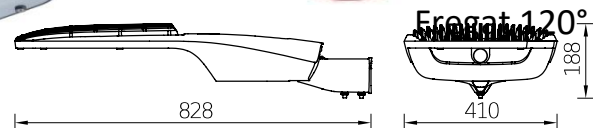

Magistral-Mastleuchte

Beschreibung

Sehr elegante und stabile Mastleuchte mit besonderem optischem System in verschiedenen Stärken, Lichtfarben und mit Linsentechnik. Die Lichtausbeute von bis zu 135 Lumen pro Watt ist hervorragend. Die Leuchte wird sowohl als Straßen- /Anlagenleuchte als auch für große Pferderennbahnen (LT-Referenz: Mumbai, Indien 2,4 km Pferde-Rennbahn) und Reitplätze eingesetzt. Eine Wandhalterung ist als Zubehör erhältlich. Ein Produktvideo wurde erstellt. **Diese Leuchte ist in Lichtfarbe 4000 Kelvin erhältlich.**

Design/ Optik

Gehäuse und Befestigungselemente aus Aluminiumdruckguss. Der Treiber ist im Gehäuse untergebracht. Komplett vergossene LED-Linsen mit weit streuender Verteilung des Lichts. Ein schützendes Silikat-Glas wird als Difuser verwendet.

Installation

Befestigung auf einem Mast mit Durchmesser 60 mm. Loibas bietet verschiedene Arten von Lichtmasten an.

Bezeichnung	Lichtaustrittswinkel	Lumen	Kelvin	Watt	Kg	PFC	CRI	LOIBAS Best.Nr.
Magistral LED 240 W	180°	31000	4000K	225	15	0,95	70	L1.140.2111
Magistral LED 300 SW	180°	39800	4000K	295	15	0,95	70	L1.140.3001