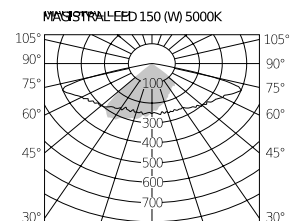

Magistral-Mastleuchte

Beschreibung

Sehr elegante und stabile Mastleuchte mit besonderem optischem System in verschiedenen Stärken, Lichtfarben und mit Linsentechnik. Die Lichtausbeute von bis zu 135 Lumen pro Watt ist hervorragend. Die Leuchte wird sowohl als Straßen- /Anlagenleuchte als auch für große Pferderennbahnen (LT-Referenz: Mumbai, Indien 2,4 km Pferde-Rennbahn) und Reitplätze eingesetzt. Eine Wandhalterung ist als Zubehör erhältlich. Ein Produktvideo wurde erstellt. **Diese Leuchte ist in Lichtfarbe 4000 Kelvin erhältlich.**

Installation

Befestigung auf einem Mast mit Durchmesser 60 mm. Loibas bietet verschiedene Arten von Lichtmasten an.

Bezeichnung	Lichtaustrittswinkel	Lumen	Kelvin	Watt	Kg	PFC	CRI	LOIBAS Best.Nr.
Magistral LED 240 W	180°	31000	4000K	225	15	0,95	70	L1.140.2111
Magistral LED 300 SW	180°	39800	4000K	295	15	0,95	70	L1.140.3001