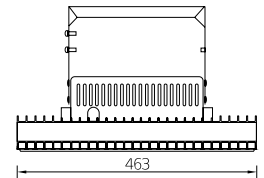

SUNNY HB LED

Eigenschaften

Eine tausendfach bewährte, sehr schöne, helle und wandelbare Leuchte ist die Serie Sunny HB mit einer Leistung ab 66 Watt und 9000 Lumen und verschiedenen Abstrahlwinkeln.

Die Leuchte verfügt über einen IP 66- Schutzgrad, dies bedeutet das diese resistent gegen starkes Strahlwasser aus allen Richtungen ist, kann somit auch unter fließendem Wasser gereinigt werden. Mit dieser Leuchte werden Sport- und Industriehallen optimal ausgeleuchtet. Eine technisch ausgereifte Leuchte mit ausgezeichneten lichttechnischen Eigenschaften.

Sunny HB ist explizit Ballwurfsicher

Die Maße der einzelnen Leuchtenköpfe sind 463 x 110 x 160 mm; Gewicht: 3,5 kg.

ENEC Zertifizierung

VDE Zertifizierung

Design

Formschöne Aluminium-Leuchte in kompakten Maßen mit zusätzlichem Metallic Lack Überzug in silbergrau. Die Aluminium-Kühlrippen sind z.T. nach unten offengehalten, wodurch eine optimale Kühlung erreicht wird. Da Ablagerungen auf dem Kühlkörper deutlich reduziert werden gegenüber anderen Produkten, werden Reinigungsintervalle deutlich verlängert.