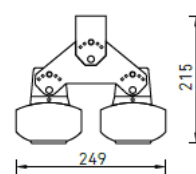

SUNNY HB LED

Eigenschaften

Eine tausendfach bewährte, sehr schöne, helle und wandelbare Leuchte ist die Serie Sunny HB mit einer Leistung ab 66 Watt und 9000 Lumen und verschiedenen Abstrahlwinkeln.

Die Leuchte verfügt über einen IP 66- Schutzgrad, dies bedeutet das diese resistent gegen starkes Strahlwasser aus allen Richtungen ist, kann somit auch unter fließendem Wasser gereinigt werden. Mit dieser Leuchte werden Sport- und Industriehallen optimal ausgeleuchtet. Eine technisch ausgereifte Leuchte mit ausgezeichneten lichttechnischen Eigenschaften.

Sunny HB ist explizit Ballwurfsicher

Die Maße der einzelnen Leuchtenköpfe sind 463 x 110 x 160 mm; Gewicht: 3,5 kg.

ENEC Zertifizierung

VDE Zertifizierung

Design

Formschöne Aluminium-Leuchte in kompakten Maßen mit zusätzlichem Metallic Lack Überzug in silbergrau. Die Aluminium-Kühlrippen sind z.T. nach unten offengehalten, wodurch eine optimale Kühlung erreicht wird. Da Ablagerungen auf dem Kühlkörper deutlich reduziert werden gegenüber anderen Produkten, werden Reinigungsintervalle deutlich verlängert.