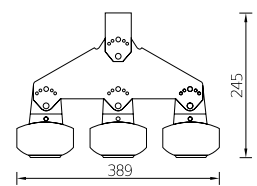

SUNNY HB LED

Eigenschaften

Eine tausendfach bewährte, sehr schöne, helle und wandelbare Leuchte ist die Serie Sunny HB mit einer Leistung ab 66 Watt und 9000 Lumen und verschiedenen Abstrahlwinkeln.

Die Leuchte verfügt über einen IP 66- Schutzgrad, dies bedeutet das diese resistent gegen starkes Strahlwasser aus allen Richtungen ist, kann somit auch unter fließendem Wasser gereinigt werden. Mit dieser Leuchte werden Sport- und Industriehallen optimal ausgeleuchtet. Eine technisch ausgereifte Leuchte mit ausgezeichneten lichttechnischen Eigenschaften.

Sunny HB ist explizit Ballwurfsicher

Die Maße der einzelnen Leuchtenköpfe sind 463 x 110 x 160 mm; Gewicht: 3,5 kg.

ENEC Zertifizierung

VDE Zertifizierung

Design

Formschöne Aluminium-Leuchte in kompakten Maßen mit zusätzlichem Metallic Lack Überzug in silbergrau. Die Aluminium-Kühlrippen sind z.T. nach unten offengehalten, wodurch eine optimale Kühlung erreicht wird. Da Ablagerungen auf dem Kühlkörper deutlich reduziert werden gegenüber anderen Produkten, werden Reinigungsintervalle deutlich verlängert.