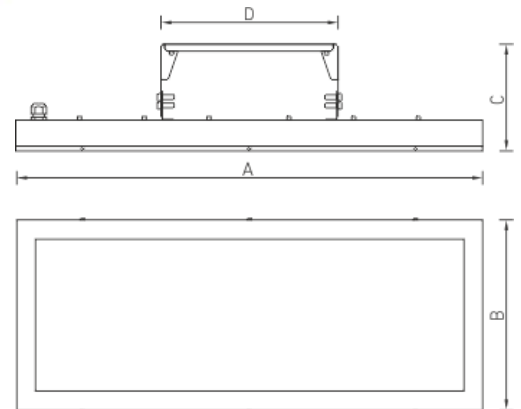

LOIBAS DATENBLATT

LB/S ECO LED

A : Länge = 757 mm
 B : Breite = 309 mm
 C : Höhe = 172 mm
 D : Befestigung = 200 mm

Die LBS ECO LED stellt eine flache und im Design sehr schöne Industrielleuchte dar. Durch ihren diffusen Lichtaustritt ist diese Leuchte auch mit ihrer hohen Leistungsfähigkeit in niedrigen Räumen zu verwenden.